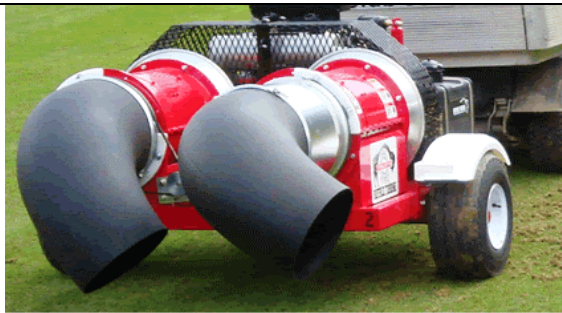

# SOPLADORES BUFFALO TURBINE

Sobre remolque (13 o 27 CV)

El Original - Desde 1945

- Mas Toberas
- Mas Modelos
- Mas accesorios
- Mas aplicaciones

Official Licensed Product

Sobre remolque Doble ( Squared )

INTRODUCING THE CYCLONE PTO BLOWER